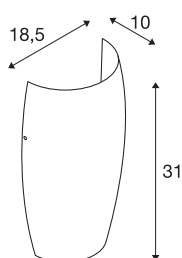

## PURISA E27 notranja stenska nadgradna svetilka

bela

Naša polkrožna visokonapetostna nadgradna stenska svetilka PURISA WL je na voljo s peskanim steklom za notranjost in za uporabo z običajnimi energetsko varčnimi žarnicami za okov E27, lahko pa uporabljate tudi žarnice LED-Retrofit. Čisti vzorec senčnika svetilke z okrasnimi ojačevalnimi elementi se sklada z vašo notranjo opremo in oddaja enakomerno neslepečo svetlobo. PURISA WL stenska svetilka je primerna za neposredno priključitev na omrežje z napetostjo 230 V.

### TEHNIČNI PODATKI

Št. art.	1002993
Okov	E27
Število okovov	1
IP koda	IP 20
Montaža	Nadgradnja
Podrobnosti montaže	Stena
Primarna nazivna napetost	220-240V ~50/60Hz
Zaščitni razred	I
El. moč	40 W
maksimalna temperatura okolja	40 °C
Barva	bela
Razporeditev svetilnosti	nesimetrična
Svetenje	razpršeno
Širina	18.5 cm
Višina	31 cm
Globina	10 cm
Neto teža	1.051 kg
Bruto teža	1.589 kg