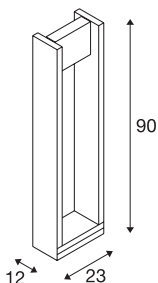

QUAD POLE

Outdoor, stojací LED svítidlo, 3000K, antracitové

Obzvláště příjemné světlo pro venkovní prostory zajišťuje pevně instalované prémiové LED ve stojacím svítidle QUAD POLE. Hlava svítidla je samozřejmě výkyvná. Již přibližně 40 let je značka SLV synonymem vysoce kvalitních řešení osvětlení, která se vyznačují působivou jakostí, kreativním designem a přiměřenými cenami.

TECHNICKÁ DATA

Č. výrobku	1003001
Počet různých výstupů světla	1
Otočné nebo výkyvné	výkyvné
Kód IP	IP 65
Třída rázové pevnosti	IK 02
Rázová pevnost	0.2 Joule
Montáž	Nástavba
Podrobnosti montáže	Podlaha
Primární jmenovité napětí	100-277V ~50/60Hz
Sekundární proud / napětí	500 mA
Třída ochrany	I
Příkon	18 W
Minimální teplota prostředí	-20 °C
Maximální teplota prostředí	40 °C
Úroveň rozběhového proudu	17 A
Doba trvání rozběhového proudu	35 μs
Stroboskopický efekt (SVM)	0.02
Lumen	1550 lm
Teplota barvy světla	3000 Kelvin
Úhel záření	100 °
Barva	antracit
CRI	80

Světelného Zdroje

916604	
Příslušenství	
228730	SPOJOVACÍ BOX , 3pólový, IP68

Data LXXBXX	L70B50
Životnost	25000 h
Výstup světla	přímé
Risk Group	1
Délka	12 cm
Šířka	23 cm
Výška	90 cm
Hmotnost netto	6.159 kg
Celková hmotnost	7.082 kg
BIG WHITE strana	683