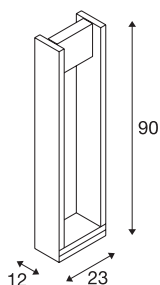

## INFORMATIONS TECHNIQUES

Réf.	1003001
Nombre de sorties lumineuses différentes	1
Orientable ou inclinable	pivotant
Code IP	IP 65
Classe de résistance aux chocs	IK 02
Résistance aux chocs	0.2 Joule
Montage	En saillie
Détails de montage	Sol
Tension nominale primaire	100-277V ~50/60Hz
Courant / tension secondaire	500 mA
Classe de protection	I
Puissance en watts	18 W
Température ambiante minimale	-20 °C
Température ambiante maximale	40 °C
Hauteur du courant d'appel	17 A
Durée du courant d'appel	35 µs
Effet stroboscopique (SVM)	0.02
Lumen	1550 lm
Température de couleur	3000 Kelvin
Angle de rayonnement	100 °
Coloris	anthracite
IRC	80

## Accessoires

228730	Boîte de connexion , extérieur, 3 pôles, noir, IP68
--------	---

Données LXXBXX	L70B50
Durée de vie	25000 h
Sortie lumineuse	directement
Risk Group	1
Longueur	12 cm
Largeur	23 cm
Hauteur	90 cm
Poids net	6.159 kg
Poids brut	7.082 kg
Page du BIG WHITE	683