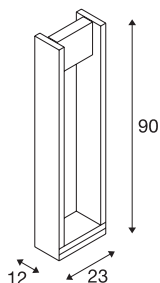

## QUAD POLE

## TEKNISKE DATA

Art.nr.	1003001
EL nummer	3223970
Antall ulike lysuttak	1
Drei- og svingbar	svingbar
IP-kode	IP 65
Slagfasthetsklasse	IK 02
Slagfasthet	0.2 Joule
Montering	Utenpåliggende montering
Montering detaljer	Gulv
Primær merkespenning	100-277V ~50/60Hz
Sekundær strøm / spenning	500 mA
Kapslingsgrad	I
Systemeffekt	18 W
Minimal omgivelsestemperatur	-20 °C
Maksimal omgivelsestemperatur	40 °C
Høy innkoblingsstrøm	17 A
Varighet innkoblingsstrøm	35 µs
Strobeeffekt (SVM)	0.02
Lysytelse	1550 lm
Lysfargetemperatur	3000 Kelvin
Spredningsvinkel	100 °
Farge	antrasitt

## Tilbehør og lyspæreanbefaling

228730	KOBLINGSBOKS , 3-polet, IP68
--------	------------------------------

CRI	80
LXXBXX-data	L70B50
Levetid	25000 h
Lysåpning	direkte
Risikogruppe	1
Lengde	12 cm
Bredde	23 cm
Høyde	90 cm
Nettvekt	6.159 kg
Bruttvekt	7.082 kg
BIG WHITE side	683