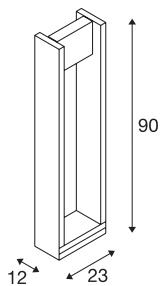

DADOS TÉCNICOS

Ref. n.º	1003001
Número de diferentes saídas de luz	1
Giratório ou Articulável	giratório
IP Code	IP 65
Classe de resistência ao impacto	IK 02
Resistência ao impacto	0.2 Joule
Montagem	Montagem à superfície
Pormenores da montagem	Chão
Tensão nominal primária	100-277V ~50/60Hz
Corrente / Tensão secundária	500 mA
Classe de proteção	I
Potência	18 W
temperatura ambiente mínima	-20 °C
temperatura ambiente máxima	40 °C
Nível de corrente de irrupção	17 A
Duração da corrente de irrupção	35 µs
Efeito estroboscópico (SVM)	0.02
Lúmen	1550 lm
Temperatura de cor da luz	3000 Kelvin
Ângulo de feixe	100 °
Cor	antracite
CRI	80

Fonte de luz

916604	
--------	---

Acessórios

228730	CAIXA DE LIGAÇÃO , 3 polos, IP68
--------	----------------------------------

Dados LXXBXX	L70B50
Vida útil	25000 h
Saída de luz	direto
Risk Group	1
Comprimento	12 cm
Largura	23 cm
Altura	90 cm
Peso líquido	6.159 kg
Peso bruto	7.082 kg
Página BIG WHITE	578