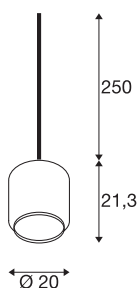

PANTILO 20

suspension intérieure, chrome, E27, 15W max, câble nu sans patère

La suspension PANTILO 20 a une forme cylindrique et une longueur de suspension maximale de 250 cm. PANTILO 20 a un diffuseur cylindrique en verre chromé qui peut être combiné de manière personnalisée pour former un nuage de luminaire.

INFORMATIONS TECHNIQUES

Réf.	1003004
Douille	E27
Nombre de douilles	1
Code IP	IP 20
Détails de montage	Plafond avec accessoires
Tension nominale primaire	200-240V ~50/60Hz
Classe de protection	II
Puissance en watts	15 W
Coloris	chrome
Répartition de l'intensité lumineuse	asymétrique
Sortie lumineuse	diffus
Hauteur	21.3 cm
Diamètre	20 cm
Poids net	0.98 kg
Poids brut	1.725 kg
Page du BIG WHITE	281

Source Préconisée

1005305	A60 E27 tête miroir , ampoule LED, chrome, 7,5 W, 2700 K, IRC90, 180°
1005265	ST64 E27 , ampoule LED, doré, 7,5 W, 2500 K, IRC90, 320°
1005303	A60 E27 , ampoule LED, transparent, 7,5 W, 2700 K, IRC90, 320°
1005286	QT14 G9 , ampoule LED, blanc, 3,6 W, 3000 K, IRC90, 300°