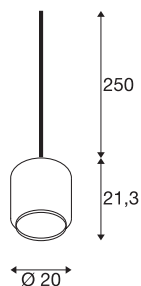

PANTILLO 20

luminária pendente Indoor E27 cromado

A luminária pendente PANTILLO 20 possui uma forma cilíndrica e um comprimento máximo do pêndulo de 250 centímetros. A PANTILLO 20 possui um abajur cilíndrico em vidro cromado, que pode ser combinado para criar uma nuvem de luminária.

DADOS TÉCNICOS

Ref. n.º	1003004
Número de tomadas	1
IP Code	IP 20
Pormenores da montagem	Teto com acessórios
Tensão nominal primária	200-240V ~50/60Hz
Classe de proteção	II
Potência	15 W
Cor	cromado
Distribuição da intensidade luminosa	assimétrico
Saída de luz	difuso
Altura	21.3 cm
Diâmetro	20 cm
Peso líquido	0.98 kg
Peso bruto	1.725 kg
Página BIG WHITE	162