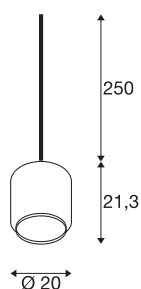

PANTILO 20 комнатный подвесной светильник E27 хром

Максимальная длина подвеса цилиндрического подвесного светильника PANTILO 20 составляет 250 см. Светильник PANTILO 20 с цилиндрическим абажуром из высококачественного хромированного стекла прекрасно смотрится, особенно если объединить несколько светильников и сделать из них целое облако.

Технические характеристики

Тов. №	1003004
Патрон	E27
Количество патронов	1
IP Code	IP 20
Детали сборки	Потолок и аксессуары
Номинальное первичное напряжение	200-240V ~50/60Hz
Класс защиты	II
Мощность	15 W
Цвет	Хром
Распределение силы света	асимметричный
Световое отверстие	рассеянный
Высота	21.3 cm
Диаметр	20 cm
Вес нетто	0.98 kg
вес брутто	1.725 kg
BIG WHITE Seite	281