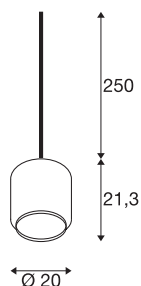

## PANTILO 20 notranja viseča svetilka E27 krom

PANTILO 20 viseča svetilka cevaste oblike in z največjo dolžino nihala 250 centimetrov. PANTILO 20 ima cevasti senčnik iz kromiranega stekla, katerega je mogoče z individualnim sestavljanjem kombinirati v oblak svetilk.

### TEHNIČNI PODATKI

Št. art.	1003004
Okov	E27
Število okovov	1
IP koda	IP 20
Podrobnosti montaže	Strop z dodatki
Primarna nazivna napetost	200-240V ~50/60Hz
Zaščitni razred	II
El. moč	15 W
Barva	krom
Razporeditev svetilnosti	nesimetrična
Svetenje	razpršeno
Višina	21.3 cm
Premer	20 cm
Neto teža	0.98 kg
Bruto teža	1.725 kg
BIG WHITE Stran	281

## Priporočilo za žarnico

1005305	A60 E27 Mirrorhead , LED-svetilo, krom 7,5 W 2700 K CRI90 180°
1005265	ST64 E27 , LED-svetilo, zlata, 7,5 W 2500 K CRI90 320°
1005303	A60 E27 , LED-svetilo, transparentno 7,5 W 2700 K CRI90 320°
1005286	QT14 G9 , LED-svetilo, belo 3,6 W 3000 K CRI90 300°