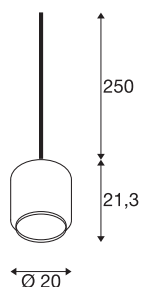

PANTILO 20

Indoor, závěsné svítidlo E27, měděné

Válcové závěsné svítidlo PANTILO 20 má max. délku závěsu 250 cm. PANTILO 20 s válcovým stínidlem z pochromovaného skla lze individuálně sestavit do skupiny.

TECHNICKÁ DATA

| | |
|---------------------------|------------------------|
| Č. výrobku | 1003005 |
| Objímka | E27 |
| Počet objímek | 1 |
| Kód IP | IP 20 |
| Podrobnosti montáže | Strop s příslušenstvím |
| Primární jmenovité napětí | 200-240V ~50/60Hz |
| Třída ochrany | II |
| Příkon | 15 W |
| Barva | měď |
| Svítilivost | asymetrický |
| Výstup světla | difúzní |
| Výška | 21.3 cm |
| Průměr | 20 cm |
| Délka závěsu | 250 cm |
| Hmotnost netto | 0.942 kg |
| Celková hmotnost | 1.766 kg |
| BIG WHITE strana | 281 |