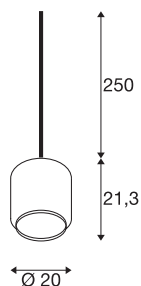

PANTILO 20

Indoor sospensione E27 rame

La sospensione cilindrica PANTILO 20 ha una lunghezza massima della sospensione di 250 centimetri. PANTILO 20 ha un diffusore cilindrico in vetro cromato facilmente abbinabile per creare composizioni di grande effetto.

DATI TECNICI

Articolo	1003005
Numero di attacchi	1
Codice IP	IP 20
Dettagli di montaggio	Soffitto con accessori
Tensione nominale primaria	200-240V ~50/60Hz
Classe isolamento	II
Wattaggio	15 W
Colore	rame
Distribuzione dell'intensità luminosa	asimmetrico
Emissione	diffusa
Altezza	21.3 cm
Diametro	20 cm
Lunghezza sospensione	250 cm
Peso netto	0.942 kg
Peso lordo	1.766 kg
BIG WHITE pagina	162