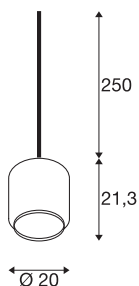

PANTILO 20

innendørs pendelarmatur E27 kobber

Den sylindermode pendelarmaturet PANTILO 20 har en maksimal pendellengde på 250 cm. PANTILO 20 har en sylindermode skjerm i forkrommet glass som kan kombineres individuelt, slik at den danner en armaturformasjon.

TEKNISKE DATA

Art.nr.	1003005
EL nummer	3224150
Sokkel	E27
Antall lyskilder	1
IP-kode	IP 20
Montering detaljer	Tak med tilbehør
Primær merkespenning	200-240V ~50/60Hz
Kapslingsgrad	II
Systemeffekt	15 W
Farge	kobber
Lysstyrkefordeling	asymmetrisk
Lysåpning	diffuse
Høyde	21.3 cm
Diameter	20 cm
pendellengde	250 cm
Nettvekt	0.942 kg
Bruttvekt	1.766 kg
BIG WHITE side	281