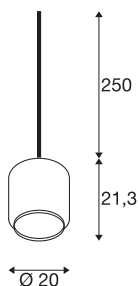

PANTILO 20

indoor hanglamp E27 koper

De cilindrische hanglamp PANTILO 20 heeft een maximale pendellengte van 250 cm. PANTILO 20 heeft een cilindrische lampenkap van verchroomd glas die door individuele samenstelling te combineren is tot een lampencluster.

TECHNISCHE GEGEVENS

Art.nr.	1003005
Fitting	E27
Aantal fittingen	1
IP-code	IP 20
Montagebeschrijving	plafond met toebehoren
Primaire nominale spanning	200-240V ~50/60Hz
Beschermingsklasse	II
Wattage	15 W
Kleur	koper
Lichtsterkteverdeling	asymmetrisch
Lichtuitlaat	diffuus
Hoogte	21.3 cm
Diameter	20 cm
Pendellengte	250 cm
Nettogewicht	0.942 kg
Brutogewicht	1.766 kg
BIG WHITE pagina	281