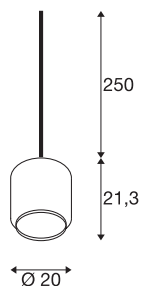

## PANTILLO 20

luminária pendente Indoor E27 cobre

A luminária pendente cilíndrica PANTILLO 20 possui um comprimento máximo do pêndulo de 250 centímetros. A PANTILLO 20 possui um abajur cilíndrico em vidro cromado, que pode ser combinado para criar uma nuvem de luminária.

## DADOS TÉCNICOS

Ref. n.º	1003005
Número de tomadas	1
IP Code	IP 20
Pormenores da montagem	Teto com acessórios
Tensão nominal primária	200-240V ~50/60Hz
Classe de proteção	II
Potência	15 W
Cor	cobre
Distribuição da intensidade luminosa	assimétrico
Saída de luz	difuso
Altura	21.3 cm
Diâmetro	20 cm
Comprimento do pêndulo	250 cm
Peso líquido	0.942 kg
Peso bruto	1.766 kg
Página BIG WHITE	162