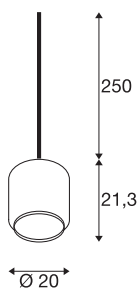

## PANTILO 20

комнатный подвесной светильник E27 медный

Максимальная длина подвеса цилиндрического подвесного светильника PANTILO 20 составляет 250 см. Светильник PANTILO 20 с цилиндрическим абажуром из высококачественного хромированного стекла прекрасно смотрится, особенно если объединить несколько светильников и сделать из них целое облако.

### Технические характеристики

Тов. №	1003005
Патрон	E27
Количество патронов	1
IP Code	IP 20
Детали сборки	Потолок и аксессуары
Номинальное первичное напряжение	200-240V ~50/60Hz
Класс защиты	II
Мощность	15 W
Цвет	медный
Распределение силы света	асимметричный
Световое отверстие	рассеянный
Высота	21.3 cm
Диаметр	20 cm
Длина подвесного светильника	250 cm
Вес нетто	0.942 kg
вес брутто	1.766 kg
BIG WHITE Seite	281