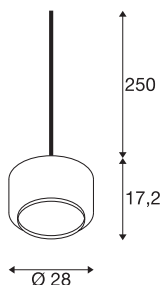

PANTILO 28

Indoor, závěsné svítidlo E27, chromové

Závěsné svítidlo PANTILO 28 má válcový tvar a max. délku závěsu 250 cm. PANTILO 28 s válcovým stínítkem z pochromovaného kvalitního skla je hezké na pohled - zvláště když jsou jednotlivá svítidla sestavena do skupiny.

TECHNICKÁ DATA

Č. výrobku	1003006
Objímka	E27
Počet objímek	1
Kód IP	IP 20
Podrobnosti montáže	Strop s příslušenstvím
Primární jmenovité napětí	200-240V ~50/60Hz
Třída ochrany	II
Příkon	15 W
Barva	chrom
Svítivost	symetrický
Výstup světla	difúzní
Výška	17.2 cm
Průměr	28 cm
Hmotnost netto	1.281 kg
Celková hmotnost	2.38 kg
BIG WHITE strana	281

Doporučená žárovka

1005305	A60 E27 Mirrorhead , LED světelný zdroj chromový 7,5 W 2700 K CRI 90 180°
1005265	ST64 E27 , LED světelný zdroj zlatý 7,5 W 2500 K CRI 90 320°
1005303	A60 E27 , LED světelný zdroj transparentní 7,5 W 2700 K CRI 90 320°
1005286	QT14 G9 , LED světelný zdroj bílý 3,6 W 3000 K CRI 90 300°