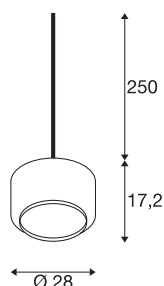

## PANTILO 28

### Indoor Pendelleuchte E27 chrom

Die PANTILO 28 Pendelleuchte hat eine zylindrisch Form und eine maximale Pendellänge von 250 Zentimetern. Mit ihrem zylindrischen Schirm aus verchromten hochwertigen Glas ist die PANTILO 28 schön anzusehen - besonders wenn dieser durch individuelle Zusammenstellung zur Leuchtenwolke kombiniert wird.

### TECHNISCHE DATEN

Art. Nr.	1003006
Fassung	E27
Anzahl Fassungen	1
IP Code	IP 20
Montagedetails	Decke mit Zubehör
Primäre Nennspannung	200-240V ~50/60Hz
Schutzklasse	II
Wattage	15 W
Farbe	chrom
Lichtstärkeverteilung	symmetrisch
Lichtaustritt	diffus
Höhe	17.2 cm
Durchmesser	28 cm
Nettogewicht	1.281 kg
Bruttogewicht	2.38 kg
BIG WHITE Seite	281