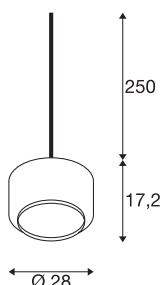

## PANTILO 28

suspension intérieure, chrome, E27, 15W max, câble nu sans patère

La suspension PANTILO 28 a une forme cylindrique et une longueur de suspension maximale de 250 cm. Avec son diffuseur cylindrique en verre chromé de haute qualité, PANTILO 28 est belle à voir surtout quand elle est combinée pour former un nuage de luminaires personnalisés.

## INFORMATIONS TECHNIQUES

|                                      |                          |
|--------------------------------------|--------------------------|
| Réf.                                 | 1003006                  |
| Douille                              | E27                      |
| Nombre de douilles                   | 1                        |
| Code IP                              | IP 20                    |
| Détails de montage                   | Plafond avec accessoires |
| Tension nominale primaire            | 200-240V ~50/60Hz        |
| Classe de protection                 | II                       |
| Puissance en watts                   | 15 W                     |
| Coloris                              | chrome                   |
| Répartition de l'intensité lumineuse | symétrique               |
| Sortie lumineuse                     | diffus                   |
| Hauteur                              | 17.2 cm                  |
| Diamètre                             | 28 cm                    |
| Poids net                            | 1.281 kg                 |
| Poids brut                           | 2.38 kg                  |
| Page du BIG WHITE                    | 281                      |

## Source Préconisée

|         |   |
|---------|---|
| 1005305 | A60 E27 tête miroir , ampoule LED, chrome, 7,5 W, 2700 K, IRC90, 180° |
| 1005265 | ST64 E27 , ampoule LED, doré, 7,5 W, 2500 K, IRC90, 320°              |
| 1005303 | A60 E27 , ampoule LED, transparent, 7,5 W, 2700 K, IRC90, 320°        |
| 1005286 | QT14 G9 , ampoule LED, blanc, 3,6 W, 3000 K, IRC90, 300°              |