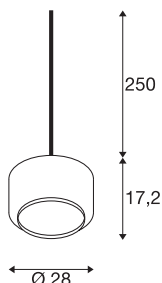

PANTILO 28

innendørs pendelarmatur E27 krom

PANTILO 28 pendelarmatur er sylindereformet og har en maksimal pendellengde på 250 cm. Skjermen er sylindereformet og består av forkrommet, eksklusivt glass og gjør PANTILO 28 vakker å se på - særlig når den kombineres individuelt og danner en armaturformasjon.

TEKNISKE DATA

Art.nr.	1003006
EL nummer	3224152
Sokkel	E27
Antall lyskilder	1
IP-kode	IP 20
Montering detaljer	Tak med tilbehør
Primær merkespenning	200-240V ~50/60Hz
Kapslingsgrad	II
Systemeffekt	15 W
Farge	krom
Lysstyrkefordeling	symmetrisk
Lysåpning	diffuse
Høyde	17.2 cm
Diameter	28 cm
Nettvekt	1.281 kg
Bruttovekt	2.38 kg
BIG WHITE side	281