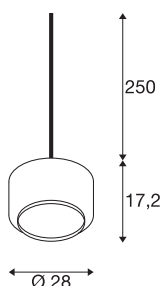

PANTILO 28

indoor hanglamp E27 chroom

De PANTILO 28 hanglamp heeft een cilindrische vorm en een maximale pendellengte van 250 cm. De PANTILO 28 ziet er mooi uit met de cilindrische lampenkap van verchroomd hoogwaardig glas - vooral als de lamp door individuele samenstelling gecombineerd wordt tot een lampencluster.

TECHNISCHE GEGEVENS

Art.nr.	1003006
Fitting	E27
Aantal fittingen	1
IP-code	IP 20
Montagebeschrijving	plafond met toebehoren
Primaire nominale spanning	200-240V ~50/60Hz
Beschermingsklasse	II
Wattage	15 W
Kleur	chroom
Lichtsterkteverdeling	symmetrisch
Lichtuitlaat	diffuus
Hoogte	17.2 cm
Diameter	28 cm
Nettogewicht	1.281 kg
Brutogewicht	2.38 kg
BIG WHITE pagina	281