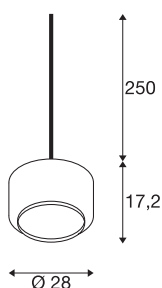

PANTILO 28 notranja viseča svetilka E27 krom

PANTILO 28 viseča svetilka cevaste oblike in z največjo dolžino nihala 250 centimetrov. S svojim cilindričnim senčnikom iz kromiranega visokokakovostnega stekla je PANTILO 28 lepa na pogled - posebej, če tega z individualnim sestavljanjem sestavite v oblak svetilk.

TEHNIČNI PODATKI

Št. art.	1003006
Okov	E27
Število okovov	1
IP koda	IP 20
Podrobnosti montaže	Strop z dodatki
Primarna nazivna napetost	200-240V ~50/60Hz
Zaščitni razred	II
El. moč	15 W
Barva	krom
Razporeditev svetilnosti	simetrična
Svetenje	razpršeno
Višina	17.2 cm
Premer	28 cm
Neto teža	1.281 kg
Bruto teža	2.38 kg
BIG WHITE Stran	281

Priporočilo za žarnico

1005305	A60 E27 Mirrorhead , LED-svetilo, krom 7,5 W 2700 K CRI90 180°
1005265	ST64 E27 , LED-svetilo, zlata, 7,5 W 2500 K CRI90 320°
1005303	A60 E27 , LED-svetilo, transparentno 7,5 W 2700 K CRI90 320°
1005286	QT14 G9 , LED-svetilo, belo 3,6 W 3000 K CRI90 300°