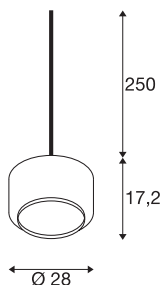

PANTILLO 28

luminária pendente Indoor E27 cobre

A luminária pendente cilíndrica PANTILLO 28 possui um comprimento máximo do pêndulo de 250 centímetros. A PANTILLO 28 possui um abajur cilíndrico em vidro cromado, que pode ser combinado para criar uma nuvem de luminária.

DADOS TÉCNICOS

Ref. n.º	1003007
Número de tomadas	1
IP Code	IP 20
Pormenores da montagem	Teto com acessórios
Tensão nominal primária	200-240V ~50/60Hz
Classe de proteção	II
Potência	15 W
Cor	cobre
Distribuição da intensidade luminosa	simétrico
Saída de luz	difuso
Altura	17.2 cm
Diâmetro	28 cm
Comprimento do pêndulo	250 cm
Peso líquido	1.298 kg
Peso bruto	2.427 kg
Página BIG WHITE	162