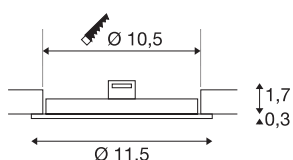

SENSE 12

Luminaria de empotrar de techo LED, interior, redonda, blanco, 3000K

La luminaria de empotrar SENSE, fabricada en aluminio, está disponible de color blanco y gris plata, así como con tapa circular y cuadrada. El LED Premium rígido integrado proporciona una iluminación básica plana y homogénea gracias al amplio ángulo de apertura. Si está buscando una luminaria de empotrar de techo con poca profundidad de montaje, SENSE es la opción ideal.

Datos técnicos

Art. N.º	1003008
Código IP	IP 20
Clase de resistencia al impacto	IK 02
Resistencia al impacto	0.2 Joule
Montaje	Empotrado
Detalles de montaje	Techo
Corriente eléctrica / Tensión secundaria	200 mA
Clase de protección	III
Temperatura ambiente	25 °C
Flujo luminoso	420 lm
Temperatura del color de la luz	3000 Kelvin
Color	blanco
IRC	90
Datos LXXBXX	L70B50
Vida útil	48000 h
Salida de la luz	directamente
Altura	2 cm
Diámetro	11.5 cm
Peso neto	0.106 kg
Peso bruto	0.143 kg
Forma de la estructura	ronda
Profundidad del montaje	3 cm

Fuente de luz

1100375	
---------	---

Accesorios

1003254	Driver LED , 5 - 8,4W 200mA
1005496	

Diámetro de montaje	10.5 cm
Página BIG WHITE	389