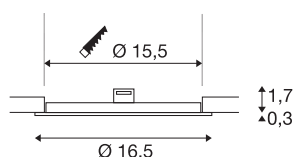

## SENSER 18

Luminaria de empotrar de techo LED, interior, redonda, blanco, 3000K

La luminaria de empotrar SENSER, fabricada en aluminio, está disponible de color blanco y gris plata, así como con tapa circular y cuadrada. El LED Premium rígido integrado proporciona una iluminación básica plana y homogénea gracias al amplio ángulo de apertura. Si está buscando una luminaria de empotrar de techo con poca profundidad de montaje, SENSER es la opción ideal.

### Datos técnicos

Art. N.º	1003009
Código IP	IP 20
Clase de resistencia al impacto	IK 02
Resistencia al impacto	0.2 Joule
Montaje	Empotrado
Detalles de montaje	Techo
Corriente eléctrica / Tensión secundaria	350 mA
Clase de protección	III
Temperatura ambiente	25 °C
Flujo luminoso	880 lm
Temperatura del color de la luz	3000 Kelvin
Color	blanco
IRC	90
Datos LXXBXX	L70B50
Vida útil	48000 h
Salida de la luz	directamente
Altura	2 cm
Diámetro	16.5 cm
Peso neto	0.196 kg
Peso bruto	0.252 kg
Forma de la estructura	ronda
Profundidad del montaje	3 cm