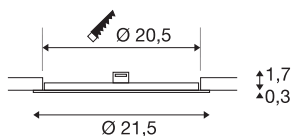

SENSER 24

luminária de embutir no teto LED Indoor redonda branco 3000K

A luminária de embutir SENSER de alumínio está disponível nas cores branco e cinzento prateado, bem como com anteparo redondo e angular. O suporte LED Premium rígido permite uma iluminação de base plana e homogénea através do ângulo de feixe amplo. Se procura uma luminária de embutir no teto com uma profundidade de embutimento baixa, o SENSOR é muito adequado.

DADOS TÉCNICOS

Ref. n.º	1003010
IP Code	IP 20
Classe de resistência ao impacto	IK 02
Resistência ao impacto	0.2 Joule
Montagem	Montagem de embutir
Pormenores da montagem	Teto
Corrente / Tensão secundária	500 mA
Classe de proteção	III
Temperatura ambiente	25 °C
Lúmen	1200 lm
Temperatura de cor da luz	3000 Kelvin
Cor	branco
CRI	90
Dados LXXBXX	L70B50
Vida útil	48000 h
Saída de luz	direto
Altura	2 cm
Diâmetro	21.5 cm
Peso líquido	0.308 kg
Peso bruto	0.386 kg
Forma de recorte	redonda
Profundidade de montagem	3 cm

Fonte de luz

916612	
--------	---

Acessórios

464144	UNIDADE DE ALIMENTAÇÃO LED , 15W, 500 mA, incl. mecanismo de alívio do esforço de tração, luz regulável
--------	---

Diâmetro de montagem	20.5 cm
Página BIG WHITE	389