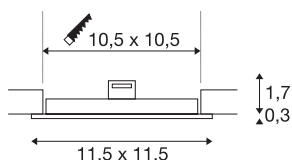

SENSER 12

Indoor, stropní LED svítidlo, hranaté, bílé, 3000K

Vestavné svítidlo SENSER z hliníku je nabízené v bílé a stříbrošedé barvě a s kruhovým či hranatým stínítkem. Pevný prémiový LED prvek zajišťuje díky velkému vyzařovacímu úhlu plošné rovnoměrné základní osvětlení. Pokud hledáte stropní vestavné svítidlo s nízkou montážní hloubkou, pak je SENSER naprosto ideální.

TECHNICKÁ DATA

Č. výrobku	1003011
Kód IP	IP 20
Třída rázové pevnosti	IK 02
Rázová pevnost	0.2 Joule
Montáž	Montáž
Podrobnosti montáže	Strop
Sekundární proud / napětí	200 mA
Třída ochrany	III
Příkon	6.5 W
Teplota prostředí	25 °C
Provozní účinnost (LOR)	0,61
Lumen	420 lm
Teplota barvy světla	3000 Kelvin
Barva	bílá
CRI	90
UGR ≤	29
Data LXXBXX	L70B50
Životnost	50000 h
Výstup světla	přímé
Risk Group	1
Délka	11.5 cm
Šířka	11.5 cm

Světelného Zdroje

1814259	
---------	---

Příslušenství

1007229	LED driver DALI 25 W 150–700 mA DALI TOUCH
1007215	LED driver 10 W 200 mA , PHASE, s odlehčením tahu

Výška	2 cm
Hmotnost netto	0.13 kg
Celková hmotnost	0.184 kg
Tvar výřezu	rohové
Vestavná délka	10.5 cm
Vestavná šířka	10.5 cm
Vestavná hloubka	3 cm
BIG WHITE strana	225