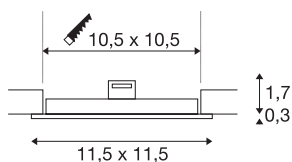

SENSER 12

Luminaria de empotrar de techo LED, interior, cuadrada, blanco, 3000K

La luminaria de empotrar SENSER, fabricada en aluminio, está disponible de color blanco y gris plata, así como con tapa circular y cuadrada. El LED Premium rígido integrado proporciona una iluminación básica plana y homogénea gracias al amplio ángulo de apertura. Si está buscando una luminaria de empotrar de techo con poca profundidad de montaje, SENSER es la opción ideal.

Datos técnicos

Art. N.º	1003011
Código IP	IP 20
Clase de resistencia al impacto	IK 02
Resistencia al impacto	0.2 Joule
Montaje	Empotrado
Detalles de montaje	Techo
Corriente eléctrica / Tensión secundaria	200 mA
Clase de protección	III
Temperatura ambiente	25 °C
Flujo luminoso	440 lm
Temperatura del color de la luz	3000 Kelvin
Color	blanco
IRC	90
Datos LXXBXX	L70B50
Vida útil	48000 h
Salida de la luz	directamente
Longitud	11.5 cm
Anchura	11.5 cm
Altura	2 cm
Peso neto	0.128 kg
Peso bruto	0.187 kg
Forma de la estructura	angular

Fuente de luz

916623	
--------	---

Accesorios

1003254	Driver LED , 5 - 8,4W 200mA
1005496	

Longitud de montaje	10.5 cm
Anchura de montaje	10.5 cm
Profundidad del montaje	3 cm
Página BIG WHITE	390