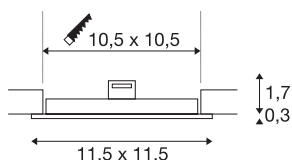

## TEKNISKE DATA

|                           |                   |
|---------------------------|-------------------|
| Art.nr.                   | 1003011           |
| EL nummer                 | 3260293           |
| IP-kode                   | IP 20             |
| Slagfasthetsklasse        | IK 02             |
| Slagfasthet               | 0.2 Joule         |
| Montering                 | Innfelt montering |
| Montering detaljer        | Tak               |
| Sekundær strøm / spenning | 200 mA            |
| Kapslingsgrad             | III               |
| Systemeffekt              | 6.5 W             |
| Omgivelsestemperatur      | 25 °C             |
| Driftseffektivitet (LOR)  | 0,61              |
| Lysytelse                 | 420 lm            |
| Lysfargetemperatur        | 3000 Kelvin       |
| Farge                     | hvit              |
| CRI                       | 90                |
| UGR ≤                     | 29                |
| LXXBXX-data               | L70B50            |
| Levetid                   | 50000 h           |
| Lysåpning                 | direkte           |
| Risikogruppe              | 1                 |
| Lengde                    | 11.5 cm           |

|                   |           |
|-------------------|-----------|
| Bredde            | 11.5 cm   |
| Høyde             | 2 cm      |
| Nettvekt          | 0.13 kg   |
| Bruttovekt        | 0.184 kg  |
| Utsnittsforn      | firkantet |
| Innfellingslengde | 10.5 cm   |
| Innfellingsbredde | 10.5 cm   |
| Innfellingsdybde  | 3 cm      |
| BIG WHITE side    | 225       |