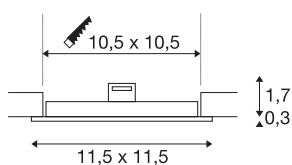

TECHNISCHE SPECIFICATIES

Art.nr.	1003011
IP-code	IP 20
Slagvastheidsklasse	IK 02
Slagvastheid	0.2 Joule
Montage	Inbouw
Montagebeschrijving	Plafond
Secundaire stroom / spanning	200 mA
Veiligheidsklasse	III
Wattage	6.5 W
Omgevingstemperatuur	25 °C
Bedrijfsrendement (LOR)	0,61
Lumen	420 lm
Lichtkleurtemperatuur	3000 Kelvin
Kleur	wit
CRI	90
UGR ≤	29
LXXBXX gegevens	L70B50
Levensduur	50000 h
Lichtval	direct
Risk Group	1
Lengte	11.5 cm
Breedte	11.5 cm

Lichtbron

1814259	
---------	---

Accessoires

1007229	LED driver DALI 25W 150-700 mA DALI TOUCH
1007215	Led-driver 10 W , 200 mA, PHASE, incl. trekont- lasting

Hoogte	2 cm
Nettogewicht	0.13 kg
Brutogewicht	0.184 kg
Vorm inbouwopening	vierkant
Inbouwlengte	10.5 cm
Inbouwbreedte	10.5 cm
Inbouwdiepte	3 cm
BIG WHITE pagina	225