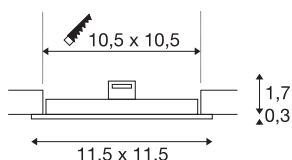

## TEHNIČNI PODATKI

Št. art.	1003011
IP koda	IP 20
Kategorija odpornosti proti udarcem	IK 02
Odpornost proti udaru	0.2 Joule
Montaža	Vgradnja
Podrobnosti montaže	Strop
Sekundarni tok / napetost	200 mA
Zaščitni razred	III
El. moč	6.5 W
Temperatura okolice	25 °C
Učinkovitost poslovanja (LOR)	0,61
Lumini	420 lm
Barvna temperatura	3000 Kelvin
Barva	bela
CRI	90
UGR ≤	29
LXXBXX podatki	L70B50
Življenjska doba	50000 h
Svetenje	neposredno
Risk Group	1
Dolžina	11.5 cm
Širina	11.5 cm

### Dodatki

1007229	LED gonilnik DALI , 25 W, 150-700 mA, DALI TOUCH
1007215	LED gonilnik , 10 W, 200 mA, PHASE, vključno z zaščitnim vodnikom

Višina	2 cm
Neto teža	0.13 kg
Bruto teža	0.184 kg
Oblika izreza	kvadratna
Dolžina vgradnje	10.5 cm
Širina vgradnje	10.5 cm
Globina vgradnje	3 cm
BIG WHITE Stran	225