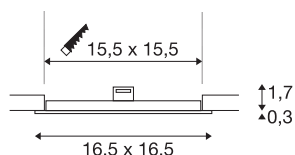

SENSER 18

Indoor, stropní LED svítidlo, hranaté, bílé, 3000K

Vestavné svítidlo SENSER z hliníku je nabízené v bílé a stříbrošedé barvě a s kruhovým či hranatým stínítkem. Pevný prémiový LED prvek zajišťuje díky velkému vyzařovacímu úhlu plošné rovnoměrné základní osvětlení. Pokud hledáte stropní vestavné svítidlo s nízkou montážní hloubkou, pak je SENSER naprosto ideální.

TECHNICKÁ DATA

Č. výrobku	1003012
Kód IP	IP 20
Třída rázové pevnosti	IK 02
Rázová pevnost	0.2 Joule
Montáž	Montáž
Podrobnosti montáže	Strop
Sekundární proud / napětí	350 mA
Třída ochrany	III
Příkon	10 W
Teplota prostředí	25 °C
Provozní účinnost (LOR)	0,69
Lumen	780 lm
Teplota barvy světla	3000 Kelvin
Barva	bílá
CRI	90
UGR ≤	27
Data LXXBXX	L70B50
Životnost	50000 h
Výstup světla	přímé
Risk Group	1
Délka	16.5 cm
Šířka	16.5 cm

Světelného Zdroje

1814255	
---------	---

Příslušenství

1007229	LED driver DALI 25 W 150–700 mA DALI TOUCH
1007228	LED driver 20 W 350 mA stmívatelný
1007225	LED driver 20 W 350 mA

Výška	2 cm
Hmotnost netto	0.233 kg
Celková hmotnost	0.324 kg
Tvar výřezu	rohové
Vestavná délka	15.5 cm
Vestavná šířka	15.5 cm
Vestavná hloubka	3 cm
BIG WHITE strana	225