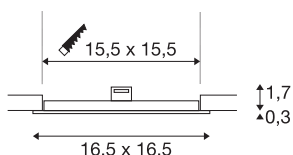

## SENSER 18

Luminaria de empotrar de techo LED, interior, cuadrada, blanco, 3000K

La luminaria de empotrar SENSER, fabricada en aluminio, está disponible de color blanco y gris plata, así como con tapa circular y cuadrada. El LED Premium rígido integrado proporciona una iluminación básica plana y homogénea gracias al amplio ángulo de apertura. Si está buscando una luminaria de empotrar de techo con poca profundidad de montaje, SENSER es la opción ideal.

### Datos técnicos

Art. N.º	1003012
Código IP	IP 20
Clase de resistencia al impacto	IK 02
Resistencia al impacto	0.2 Joule
Montaje	Empotrado
Detalles de montaje	Techo
Corriente eléctrica / Tensión secundaria	350 mA
Clase de protección	III
Temperatura ambiente	25 °C
Flujo luminoso	900 lm
Temperatura del color de la luz	3000 Kelvin
Color	blanco
IRC	90
Datos LXXBXX	L70B50
Vida útil	48000 h
Salida de la luz	directamente
Longitud	16.5 cm
Anchura	16.5 cm
Altura	2 cm
Peso neto	0.233 kg
Peso bruto	0.324 kg
Forma de la estructura	angular