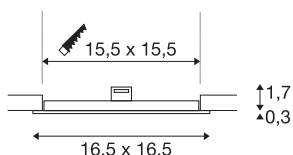

DANE TECHNICZNE

Nr artykułu	1003012
Kod IP	IP 20
Klasa odporności na uderzenia	IK 02
Odporność na uderzenia	0.2 Joule
Montaż	Wersja do wbudowania
Szczegóły dotyczące montażu	Wersja sufitowa
Prąd / napięcie wtórny	350 mA
Klasy ochrony	III
Wydajność	10 W
Temperatura otoczenia	25 °C
Efektywność operacyjna (LOR)	0,69
Strumień świetlny	780 lm
Temperatura barwy światła	3000 Kelvin
Kolor	biały
CRI	90
UGR ≤	27
Dane LXXBXX	L70B50
Okres użytkowania	50000 h
Emisja światła	Bezpośredni
Risk Group	1
Długość	16.5 cm
Szerokość	16.5 cm

Źródła światła

1814255	
---------	---

Akcesoria

1007229	Zasilacz LED DALI 25 W 150-700 mA DALI TOUCH
1007228	Zasilacz LED 20 W 350 mA ściemniany
1007225	Sterownik LED 20 W 350 mA

Wysokość	2 cm
Waga netto	0.233 kg
Waga brutto	0.324 kg
Forma do wycinania	Prostokątny
Długość montażowa	15.5 cm
Szerokość montażowa	15.5 cm
Głębokość montażowa	3 cm
Strona BIG WHITE	225