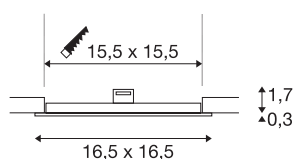

Технические характеристики

Тов. №	1003012
IP Code	IP 20
Класс ударопрочности	IK 02
Ударопрочность	0.2 Joule
Сборка	Встраиваемый
Детали сборки	Потолок
Вторичный ток / напряжение	350 mA
Класс защиты	III
Мощность	10 W
Температура окружающей среды	25 °C
Операционная эффективность (LOR)	0,69
Световой поток	780 lm
Цветовая температура	3000 Kelvin
Цвет	белый
CRI	90
UGR ≤	27
LXXBXX Данные	L70B50
Срок службы	50000 h
Световое отверстие	прямой
Risk Group	1
Длина	16.5 cm
Ширина	16.5 cm

Высота	2 cm
Вес нетто	0.233 kg
вес брутто	0.324 kg
Форма сечения	квадратный
Установочная длина	15.5 cm
Установочная ширина	15.5 cm
Установочная глубина	3 cm
BIG WHITE Seite	225