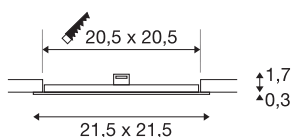

TECHNISCHE GEGEVENS

Art.nr.	1003013
IP-code	IP 20
Schokbestendigheidsklasse	IK 02
Schokbestendigheid	0.2 Joule
Montage	inbouw
Montagebeschrijving	plafond
Secundaire stroom/spanning	500 mA
Beschermingsklasse	III
Wattage	13 W
Omgevingstemperatuur	25 °C
Bedrijfsrendement (LOR)	0,65
Lumen	1140 lm
Lichtkleurtemperatuur	3000 Kelvin
Kleur	wit
CRI	90
UGR ≤	26
LXXBXX-gegevens	L70B50
Levensduur	50000 h
Lichtuitlaat	direct
Risk Group	1
Lengte	21.5 cm
Breedte	21.5 cm

Lichtbron

1814260	
---------	---

Toebehoren

1007226	leddriver 21W 500mA
1007227	leddriver 20W 350mA- /500mA PHASE
1007229	leddriver DALI 25W 150-700mA DALI TOUCH

Hoogte	2 cm
Nettogewicht	0.371 kg
Brutogewicht	0.486 kg
Uitsparingsvorm	hoekig
Inbouwlengte	20.5 cm
Inbouwbreedte	20.5 cm
Inbouwdiepte	3 cm
BIG WHITE pagina	225