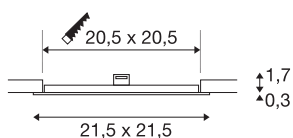

DANE TECHNICZNE

Nr artykułu	1003013
Kod IP	IP 20
Klasa odporności na uderzenia	IK 02
Odporność na uderzenia	0.2 Joule
Montaż	Wersja do wbudowania
Szczegóły dotyczące montażu	Wersja sufitowa
Prąd / napięcie wtórny	500 mA
Klasy ochrony	III
Wydajność	13 W
Temperatura otoczenia	25 °C
Efektywność operacyjna (LOR)	0,65
Strumień świetlny	1140 lm
Temperatura barwy światła	3000 Kelvin
Kolor	biały
CRI	90
UGR ≤	26
Dane LXXBXX	L70B50
Okres użytkowania	50000 h
Emisja światła	Bezpośredni
Risk Group	1
Długość	21.5 cm
Szerokość	21.5 cm

Źródła światła

1814260	
---------	---

Akcesoria

1007226	Zasilacz LED 21 W 500 mA
1007227	Zasilacz LED 20 W 350 mA/500 mA FAZOWY
1007229	Zasilacz LED DALI 25 W 150-700 mA DALI TOUCH

Wysokość	2 cm
Waga netto	0.371 kg
Waga brutto	0.486 kg
Forma do wycinania	Prostokątny
Długość montażowa	20.5 cm
Szerokość montażowa	20.5 cm
Głębokość montażowa	3 cm
Strona BIG WHITE	225