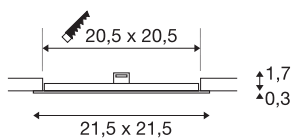

TEHNIČNI PODATKI

Št. art.	1003013
IP koda	IP 20
Kategorija odpornosti proti udarcem	IK 02
Odpornost proti udaru	0.2 Joule
Montaža	Vgradnja
Podrobnosti montaže	Strop
Sekundarni tok / napetost	500 mA
Zaščitni razred	III
El. moč	13 W
Temperatura okolice	25 °C
Učinkovitost poslovanja (LOR)	0,65
Lumini	1140 lm
Barvna temperatura	3000 Kelvin
Barva	bela
CRI	90
UGR ≤	26
LXXBXX podatki	L70B50
Življenjska doba	50000 h
Svetenje	neposredno
Risk Group	1
Dolžina	21.5 cm
Širina	21.5 cm

Svetlobnega Vira

1814260	
---------	---

Dodatki

1007226	LED gonilnik , 21 W, 500 mA
1007227	LED gonilnik , 20 W, 350 mA/500 mA, fazni
1007229	LED gonilnik DALI , 25 W, 150-700 mA, DALI TOUCH

Višina	2 cm
Neto teža	0.371 kg
Bruto teža	0.486 kg
Oblika izreza	kvadratna
Dolžina vgradnje	20.5 cm
Širina vgradnje	20.5 cm
Globina vgradnje	3 cm
BIG WHITE Stran	225