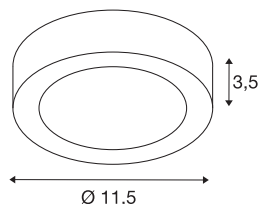

SENSER 12

Luminaria para montaje en techo LED, interior, redonda, blanco, 3000K

La luminaria plana de pared y techo SENSER, fabricada en aluminio, está disponible de color blanco y gris plata, así como con forma circular y cuadrada. El LED Premium rígido integrado proporciona una iluminación básica plana y homogénea gracias al amplio ángulo de apertura.

Datos técnicos

Art. N.º	1003014
Código IP	IP 20
Clase de resistencia al impacto	IK 02
Resistencia al impacto	0.2 Joule
Montaje	Superficie
Detalles de montaje	Techo,Pared
Dimerizable	Sí
Tecnología de regulación	Corte de fase final
Voltaje nominal primario	220-240V ~50/60Hz
Corriente eléctrica / Tensión secundaria	200 mA
Clase de protección	I
Potencia	8.4 W
Temperatura ambiente	25 °C
Nivel de corriente de entrada	3.4 A
Duración de la corriente de entrada	40 µs
Efecto estroboscópico (SVM)	0.08
Flujo luminoso	420 lm
Temperatura del color de la luz	3000 Kelvin
Color	blanco
IRC	90
Datos LXXBXX	L70B50
Vida útil	48000 h

Fuente de luz

1100375	
---------	-----------------------------------------------------------------------------------

Salida de la luz	directamente
Altura	3.5 cm
Diámetro	11.5 cm
Peso neto	0.271 kg
Peso bruto	0.316 kg
Página BIG WHITE	320