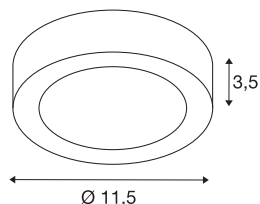

SENSER 12

luminária de montagem no teto LED Indoor redonda branco 3000K

A luminária de parede e de teto plana SENSER de alumínio está disponível nas cores branco e cinzento prateado, bem como numa execução redonda e angular. O suporte LED Premium rígido permite uma iluminação de base plana e homogénea através do ângulo de feixe amplo.

DADOS TÉCNICOS

Ref. n.º	1003014
IP Code	IP 20
Classe de resistência ao impacto	IK 02
Resistência ao impacto	0.2 Joule
Montagem	Montagem à superfície
Pormenores da montagem	Teto, Parede
Regulável	Sim
Tecnologia de regulação	Ângulos de fases
Tensão nominal primária	220-240V ~50/60Hz
Corrente / Tensão secundária	200 mA
Classe de proteção	I
Potência	8.4 W
Temperatura ambiente	25 °C
Nível de corrente de irrupção	3.4 A
Duração da corrente de irrupção	40 µs
Efeito estroboscópico (SVM)	0.08
Lúmen	420 lm
Temperatura de cor da luz	3000 Kelvin
Cor	branco
CRI	90
Dados LXXBXX	L70B50
Vida útil	48000 h

Fonte de luz

1100375	
---------	---

Saída de luz	direto
Altura	3.5 cm
Diâmetro	11.5 cm
Peso líquido	0.271 kg
Peso bruto	0.316 kg
Página BIG WHITE	320