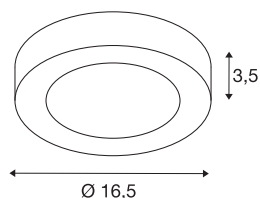

## SENSER IN 18

Indoor LED lampada a plafone rotonda bianca 3000K

La lampada a parete/plafone piatta SENSER in alluminio è disponibile nei colori bianco e grigio argento, in versione rotonda e squadrata. L'inserto LED Premium rigido consente di produrre, con l'ampio angolo di emissione, un'illuminazione di base omogenea.

### DATI TECNICI

Articolo	1003015
Codice IP	IP 20
Classe di resistenza all'urto	IK 02
Resistenza all'urto	0.2 Joule
Montaggio	Superficie
Dettagli di montaggio	Soffitto, Parete
Dimmerabile	Si
Tecnologia del dimming	Taglio di fase discendente
Tensione nominale primaria	220-240V ~50/60Hz
Corrente / tensione secondaria	350 mA
Classe isolamento	I
Wattaggio	13 W
Temperatura esterna	25 °C
Livello di corrente di spunto	10 A
Durata della corrente di spunto	40 µs
Effetto stroboscopico (SVM)	0.03
Lumen	880 lm
Temperatura colore	3000 Kelvin
Colore	bianco
CRI	90
Dati LXXBXX	L70B50
Durata	48000 h

## Sorgente Luminosa

916358	
--------	---

<b>Emissione</b>	diretto
<b>Altezza</b>	3.5 cm
<b>Diametro</b>	16.5 cm
<b>Peso netto</b>	0.397 kg
<b>Peso lordo</b>	0.455 kg
<b>BIG WHITE pagina</b>	320