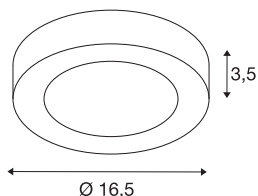

## SENSER 18

luminária de montagem no teto LED Indoor redonda branco 3000K

A luminária de parede e de teto plana SENSER de alumínio está disponível nas cores branco e cinzento prateado, bem como numa execução redonda e angular. O suporte LED Premium rígido permite uma iluminação de base plana e homogénea através do ângulo de feixe amplo.

## DADOS TÉCNICOS

Ref. n.º	1003015
IP Code	IP 20
Classe de resistência ao impacto	IK 02
Resistência ao impacto	0.2 Joule
Montagem	Montagem à superfície
Pormenores da montagem	Teto, Parede
Regulável	Sim
Tecnologia de regulação	Ângulos de fases
Tensão nominal primária	220-240V ~50/60Hz
Corrente / Tensão secundária	350 mA
Classe de proteção	I
Potência	13 W
Temperatura ambiente	25 °C
Nível de corrente de irrupção	10 A
Duração da corrente de irrupção	40 µs
Efeito estroboscópico (SVM)	0.03
Lúmen	880 lm
Temperatura de cor da luz	3000 Kelvin
Cor	branco
CRI	90
Dados LXXBXX	L70B50
Vida útil	48000 h

## Fonte de luz

916358	
--------	---

Saída de luz	direto
Altura	3.5 cm
Diâmetro	16.5 cm
Peso líquido	0.397 kg
Peso bruto	0.455 kg
Página BIG WHITE	320