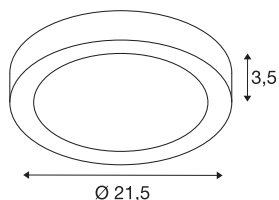

## SENSER 24

luminária de montagem no teto LED Indoor redonda branco 3000K

A luminária de parede e de teto plana SENSER de alumínio está disponível nas cores branco e cinzento prateado, bem como numa execução redonda e angular. O suporte LED Premium rígido permite uma iluminação de base plana e homogénea através do ângulo de feixe amplo.

## DADOS TÉCNICOS

Ref. n.º	1003016
IP Code	IP 20
Classe de resistência ao impacto	IK 02
Resistência ao impacto	0.2 Joule
Montagem	Montagem à superfície
Pormenores da montagem	Teto, Parede
Regulável	Sim
Tecnologia de regulação	Ângulos de fases
Tensão nominal primária	220-240V ~50/60Hz
Corrente / Tensão secundária	500 mA
Classe de proteção	I
Potência	15 W
Temperatura ambiente	25 °C
Nível de corrente de irrupção	10 A
Duração da corrente de irrupção	40 µs
Efeito estroboscópico (SVM)	0.03
Lúmen	1200 lm
Temperatura de cor da luz	3000 Kelvin
Cor	branco
CRI	90
Dados LXXBXX	L70B50
Vida útil	48000 h

## Fonte de luz

916612	
--------	---

Saída de luz	direto
Altura	3.5 cm
Diâmetro	21.5 cm
Peso líquido	0.513 kg
Peso bruto	0.607 kg
Página BIG WHITE	320