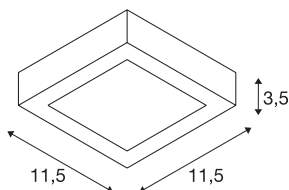

## SENSER 12

luminária de montagem no teto LED Indoor angular branco 3000K

A luminária de parede e de teto plana SENSER de alumínio está disponível nas cores branco e cinzento prateado, bem como numa execução redonda e angular. O suporte LED Premium rígido permite uma iluminação de base plana e homogénea através do ângulo de feixe amplo.

## DADOS TÉCNICOS

Ref. n.º	1003017
IP Code	IP 20
Classe de resistência ao impacto	IK 02
Resistência ao impacto	0.2 Joule
Montagem	Montagem à superfície
Pormenores da montagem	Teto, Parede
Regulável	Sim
Tecnologia de regulação	Ângulos de fases
Tensão nominal primária	220-240V ~50/60Hz
Corrente / Tensão secundária	200 mA
Classe de proteção	I
Potência	8.4 W
Temperatura ambiente	25 °C
Nível de corrente de irrupção	3.4 A
Duração da corrente de irrupção	40 µs
Efeito estroboscópico (SVM)	0.08
Lúmen	440 lm
Temperatura de cor da luz	3000 Kelvin
Cor	branco
CRI	90
Dados LXXBXX	L70B50
Vida útil	48000 h

## Fonte de luz

916623	
--------	---

Saída de luz	direto
Comprimento	11.5 cm
Largura	11.5 cm
Altura	3.5 cm
Peso líquido	0.315 kg
Peso bruto	0.358 kg
Página BIG WHITE	319