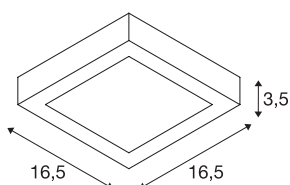

## SENSER 18

Indoor, stropní LED svítidlo hranaté, bílé, 3000K

Nástěnné a stropní svítidlo SENSER z hliníku je nabízené v bílé a stříbrošedé barvě a s kruhovým či hranatým stínítkem. Pevný prémiový LED prvek zajišťuje díky velkému vyzařovacímu úhlu plošné rovnoměrné základní osvětlení.

## TECHNICKÁ DATA

Č. výrobku	1003018
Kód IP	IP 20
Třída rázové pevnosti	IK 02
Rázová pevnost	0.2 Joule
Montáž	Nástavba
Podrobnosti montáže	Strop, Stěna
Stmívatelné	Áno
Technologie stmívání	Stmívač pro kapacitní zatížení
Primární jmenovité napětí	220-240V ~50/60Hz
Sekundární proud / napětí	350 mA
Třída ochrany	I
Příkon	13 W
Teplota prostředí	25 °C
Provozní účinnost (LOR)	0,69
Počet svítidel na LS B16A	61
Počet svítidel na LS C16A	61
Úroveň rozběhového proudu	10 A
Doba trvání rozběhového proudu	40 μs
Stroboskopický efekt (SVM)	0.03
Lumen	840 lm
Teplota barvy světla	3000 Kelvin
Barva	bílá

## Světelného Zdroje

916392	
--------	---

CRI	90
UGR ≤	27
Data LXXBXX	L70B50
Životnost	48000 h
Výstup světla	přímé
Risk Group	1
Délka	16.5 cm
Šířka	16.5 cm
Výška	3.5 cm
Hmotnost netto	0.453 kg
Celková hmotnost	0.542 kg
BIG WHITE strana	417