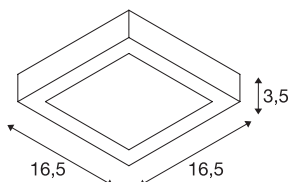

SENSER 18

Luminaria para montaje en techo LED, interior, cuadrada, blanco, 3000K

La luminaria plana de pared y techo SENSER, fabricada en aluminio, está disponible de color blanco y gris plata, así como con forma circular y cuadrada. El LED Premium rígido integrado proporciona una iluminación básica plana y homogénea gracias al amplio ángulo de apertura.

Datos técnicos

Art. N.º	1003018
Código IP	IP 20
Clase de resistencia al impacto	IK 02
Resistencia al impacto	0.2 Joule
Montaje	Superficie
Detalles de montaje	Techo,Pared
Dimerizable	Sí
Tecnología de regulación	Corte de fase final
Voltaje nominal primario	220-240V ~50/60Hz
Corriente eléctrica / Tensión secundaria	350 mA
Clase de protección	I
Potencia	13 W
Temperatura ambiente	25 °C
Nivel de corriente de entrada	10 A
Duración de la corriente de entrada	40 µs
Efecto estroboscópico (SVM)	0.03
Flujo luminoso	900 lm
Temperatura del color de la luz	3000 Kelvin
Color	blanco
IRC	90
Datos LXXBXX	L70B50
Vida útil	48000 h

Fuente de luz

916392	
--------	---

Salida de la luz	directamente
Longitud	16.5 cm
Anchura	16.5 cm
Altura	3.5 cm
Peso neto	0.453 kg
Peso bruto	0.542 kg
Página BIG WHITE	319