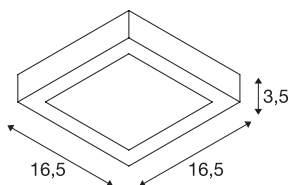

TEKNISKE DATA

Art.nr.	1003018
EL nummer	3225148
IP-kode	IP 20
Slagfasthetsklasse	IK 02
Slagfasthet	0.2 Joule
Montering	Utenpåliggende montering
Montering detaljer	Tak, Vegg
Kan dimmes	Ja
Dimmeteknologi	Faseavsnitt
Primær merkespenning	220-240V ~50/60Hz
Sekundær strøm / spenning	350 mA
Kapslingsgrad	I
Systemeffekt	13 W
Omgivelsestemperatur	25 °C
Driftseffektivitet (LOR)	0,69
Antall lys på LS B16A	61
Antall lys på LS C16A	61
Høy innkoblingsstrøm	10 A
Varighet innkoblingsstrøm	40 µs
Strobeeffekt (SVM)	0.03
Lysytelse	840 lm
Lysfargetemperatur	3000 Kelvin

Lyskilde

916392	
--------	---

Farge	hvit
CRI	90
UGR \leq	27
LXXBXX-data	L70B50
Levetid	48000 h
Lysåpning	direkte
Risikogruppe	1
Lengde	16.5 cm
Bredde	16.5 cm
Høyde	3.5 cm
Nettvekt	0.453 kg
Bruttvekt	0.542 kg
BIG WHITE side	417