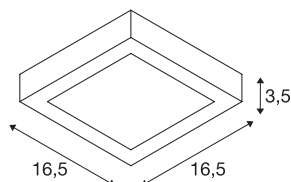

## TECHNISCHE SPECIFICATIES

Art.nr.	1003018
IP-code	IP 20
Slagvastheidsklasse	IK 02
Slagvastheid	0.2 Joule
Montage	Opbouw
Montagebeschrijving	Plafond,Wand
Dimbaar	Ja
Dimtechniek	Fase-afsnijding
Primaire nominale spanning	220-240V ~50/60Hz
Secundaire stroom / spanning	350 mA
Veiligheidsklasse	I
Wattage	13 W
Omgevingstemperatuur	25 °C
Bedrijfsrendement (LOR)	0,69
Aantal armaturen bij LS B16A	61
Aantal armaturen bij LS C16A	61
Niveau van inschakelstroom	10 A
Duur van inschakelstroom	40 µs
Stroboscopisch effect (SVM)	0.03
Lumen	840 lm
Lichtkleurtemperatuur	3000 Kelvin
Kleur	wit

## Lichtbron

916392	
--------	---

CRI	90
UGR $\leq$	27
LXXBXX gegevens	L70B50
Levensduur	48000 h
Lichtval	direct
Risk Group	1
Lengte	16.5 cm
Breedte	16.5 cm
Hoogte	3.5 cm
Nettogewicht	0.453 kg
Brutogewicht	0.542 kg
BIG WHITE pagina	417