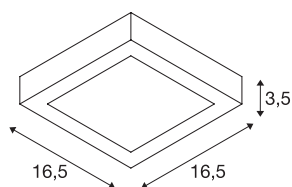

Технические характеристики

Тов. №	1003018
IP Code	IP 20
Класс ударопрочности	IK 02
Ударопрочность	0.2 Joule
Сборка	Накладной
Детали сборки	Потолок, Стена
С регулировкой яркости	Да
Технология регулирования яркости	Фазовая отсечка
Номинальное первичное напряжение	220-240V ~50/60Hz
Вторичный ток / напряжение	350 mA
Класс защиты	I
Мощность	13 W
Температура окружающей среды	25 °C
Операционная эффективность (LOR)	0,69
Количество светильников на LS B16A	61
Количество светильников на LS C16A	61
Уровень пускового тока	10 A
Продолжительность пускового тока	40 µs
Стробоскопический эффект (SVM)	0.03
Световой поток	840 lm

Источник света

916392	
--------	---

Цветовая температура	3000 Kelvin
Цвет	белый
CRI	90
UGR ≤	27
LXXBXX Данные	L70B50
Срок службы	48000 h
Световое отверстие	прямой
Risk Group	1
Длина	16.5 cm
Ширина	16.5 cm
Высота	3.5 cm
Вес нетто	0.453 kg
вес брутто	0.542 kg
BIG WHITE Seite	417