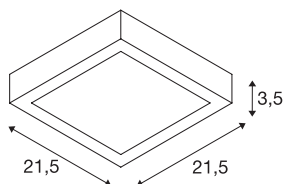

SENSE 24

Luminaria para montaje en techo LED, interior, cuadrada, blanco, 3000K

La luminaria plana de pared y techo SENSE, fabricada en aluminio, está disponible de color blanco y gris plata, así como con forma circular y cuadrada. El LED Premium rígido integrado proporciona una iluminación básica plana y homogénea gracias al amplio ángulo de apertura.

Datos técnicos

Art. N.º	1003019
Código IP	IP 20
Clase de resistencia al impacto	IK 02
Resistencia al impacto	0.2 Joule
Montaje	Superficie
Detalles de montaje	Techo,Pared
Dimerizable	Sí
Tecnología de regulación	Corte de fase final
Voltaje nominal primario	220-240V ~50/60Hz
Corriente eléctrica / Tensión secundaria	500 mA
Clase de protección	I
Potencia	15 W
Temperatura ambiente	25 °C
Nivel de corriente de entrada	10 A
Duración de la corriente de entrada	40 µs
Efecto estroboscópico (SVM)	0.03
Flujo luminoso	1100 lm
Temperatura del color de la luz	3000 Kelvin
Color	blanco
IRC	90
Datos LXXBXX	L70B50
Vida útil	48000 h

Fuente de luz

916464	
--------	---

Salida de la luz	directamente
Longitud	21.5 cm
Anchura	21.5 cm
Altura	3.5 cm
Peso neto	0.629 kg
Peso bruto	0.727 kg
Página BIG WHITE	319