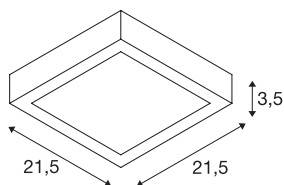

TEKNISKE DATA

Art.nr.	1003019
EL nummer	3225150
IP-kode	IP 20
Slagfasthetsklasse	IK 02
Slagfasthet	0.2 Joule
Montering	Utenpåliggende montering
Montering detaljer	Tak, Vegg
Kan dimmes	Ja
Dimmeteknologi	Faseavsnitt
Primær merkespenning	220-240V ~50/60Hz
Sekundær strøm / spenning	500 mA
Kapslingsgrad	I
Systemeffekt	15 W
Omgivelsestemperatur	25 °C
Driftseffektivitet (LOR)	0,65
Antall lys på LS B16A	61
Antall lys på LS C16A	61
Høy innkoblingsstrøm	10 A
Varighet innkoblingsstrøm	40 µs
Strobeeffekt (SVM)	0.03
Lysytelse	1140 lm
Lysfargetemperatur	3000 Kelvin

Lyskilde

916464		Farge	hvit
		CRI	90
		UGR \leq	26
		LXXBXX-data	L70B50
		Levetid	48000 h
		Lysåpning	direkte
		Risikogruppe	1
		Lengde	21.5 cm
		Bredde	21.5 cm
		Høyde	3.5 cm
		Nettvekt	0.629 kg
		Bruttvekt	0.727 kg
		BIG WHITE side	417